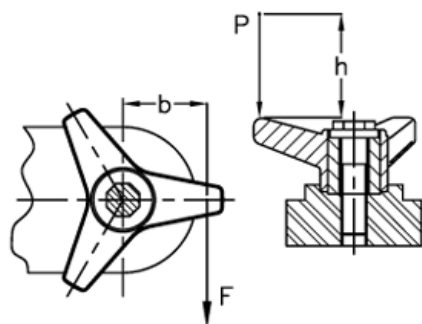

Varenummer: 2302065636  
 Beskrivelse: E+G Tre-armet knop  
 VB.639/63 B-M10

## Mål

$$C[N \cdot m] = F[N] \cdot b[m] \quad L[J] = P[N] \cdot h[m]$$

C (N\*m) = 30  
 D = 63  
 d1 = 26  
 d3 = 18  
 d 6H = M10  
 h = 17  
 L = 28  
 L(J) = 7

l1 = 25