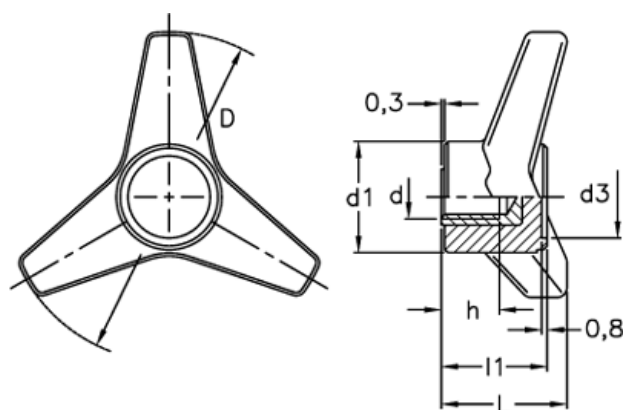

Varenummer: 2302065636  
 Beskrivelse: E+G Tre-armet knop  
 VB.639/63 B-M10

## Mål

$$C[N \cdot m] = F[N] \cdot b[m] \quad L[J] = P[N] \cdot h[m]$$

C (N\*m) = 30  
 D = 63  
 d1 = 26  
 d3 = 18  
 d 6H = M10  
 h = 17  
 L = 28  
 L(J) = 7

l1 = 25